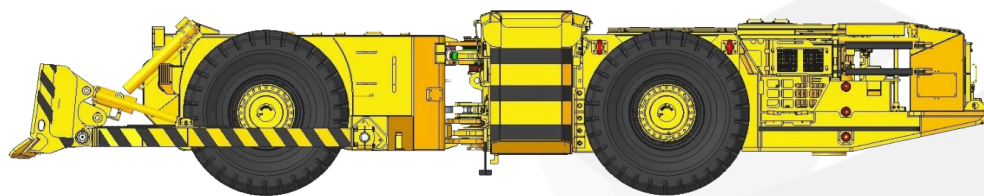

KGHM ZANAM

SPYCHARKA KOŁOWA SPK8

Długość:	9 900 mm
Szerokość:	3 600 mm
Wysokość:	1 750/1 830 mm
Masa całkowita:	24 700 kg
Element roboczy (lemiesz):	2,8 m ³
Moc silnika: spalinowego	168 kW
Klasa czystości spalin:	Stage V
Prędkość jazdy: (przód/tył)	I bieg 4,0 km/h II bieg 8,0 km/h III bieg 14,0 km/h IV bieg 19,0 km/h