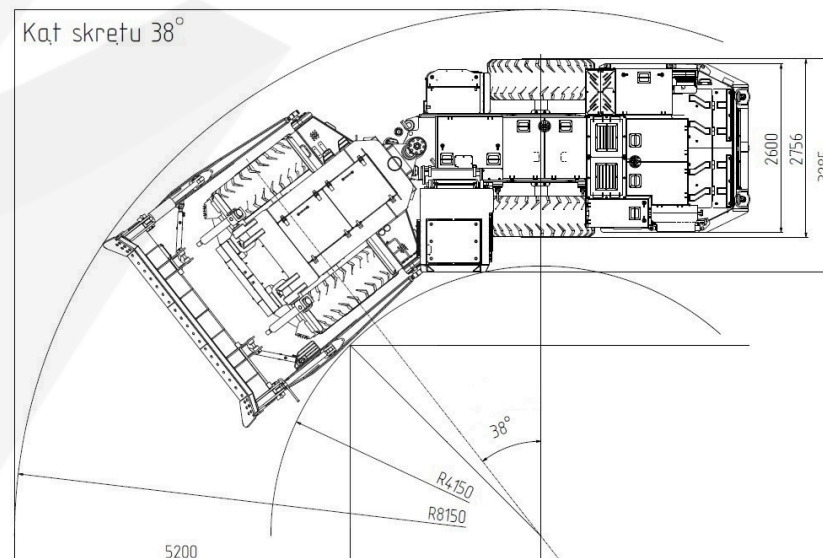

KGHM ZANAM

SPYCHARKA KOŁOWA SPK8

Długość:	9 900 mm
Szerokość:	3 600 mm
Wysokość:	1 750/1 830 mm
Masa całkowita:	24 700 kg
Element roboczy (lemiesz):	2,8 m ³
Moc silnika: spalinowego	168 kW
Klasa czystości spalin:	Stage V
Prędkość jazdy: (przód/tył)	I bieg 4,0 km/h II bieg 8,0 km/h III bieg 14,0 km/h IV bieg 19,0 km/h