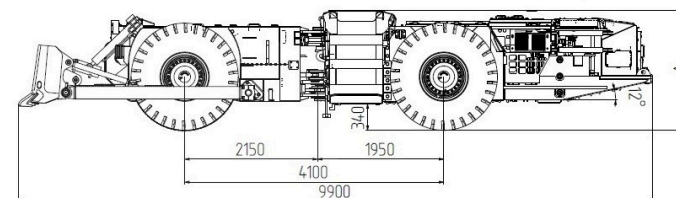

KGHM ZANAM

SPYCHARKA KOŁOWA SPK8

Długość:	9 900 mm
Szerokość:	3 600 mm
Wysokość:	1 750/1 830 mm
Masa całkowita:	24 700 kg
Element roboczy (lemiesz):	2,8 m ³
Moc silnika: spalinowego	168 kW
Klasa czystości spalin:	Stage V
Prędkość jazdy: (przód/tył)	I bieg 4,0 km/h II bieg 8,0 km/h III bieg 14,0 km/h IV bieg 19,0 km/h