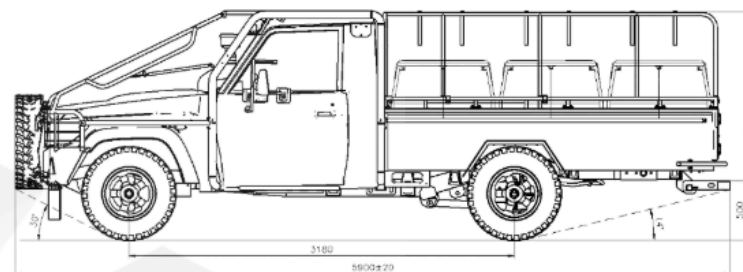

## SAMOJEZDNY WÓZ TRANSPORTOWY ROBUST T14

Długość:	5 950 mm
Szerokość:	2 025 mm
Wysokość:	1 880/2 130 mm
Ładowność:	1 200 kg
Liczba miejsc:	13 + 1
Moc silnika: spalinowego	55,4 kW
Prześwit:	210/240 mm
Klasa czystości spalin:	Stage V
Dopuszczalne nachylenie wzdłużne:	15°