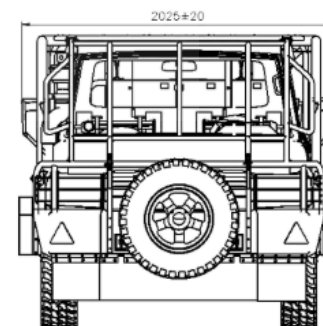

## SAMOJEZDNY WÓZ TRANSPORTOWY ROBUST T14

Długość:	5 950 mm
Szerokość:	2 025 mm
Wysokość:	1 880/2 130 mm
Ładowność:	1 200 kg
Liczba miejsc:	13 + 1
Moc silnika: spalinowego	55,4 kW
Prześwit:	210/240 mm
Klasa czystości spalin:	Stage V
Dopuszczalne nachylenie wzdłużne:	15°