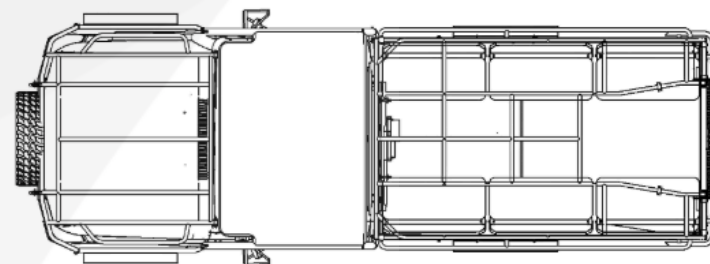

## SAMOJEZDNY WÓZ TRANSPORTOWY ROBUST T14

Długość:	5 950 mm
Szerokość:	2 025 mm
Wysokość:	1 880/2 130 mm
Ładowność:	1 200 kg
Liczba miejsc:	13 + 1
Moc silnika: spalinowego	55,4 kW
Prześwit:	210/240 mm
Klasa czystości spalin:	Stage V
Dopuszczalne nachylenie wzdłużne:	15°