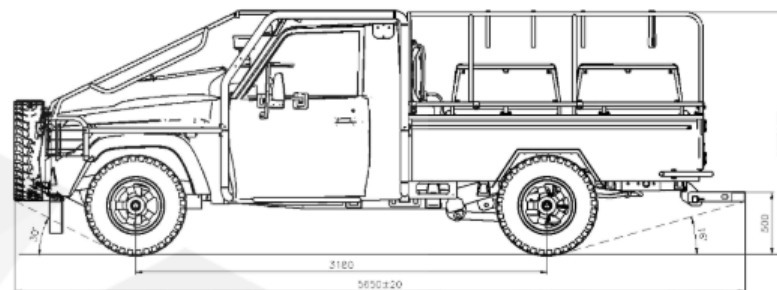

KGHM ZANAM

SAMOJEZDNY WÓZ TRANSPORTOWY ROBUST T10

Długość: 5 650 mm

Szerokość: 2 025 mm

Wysokość: 1 880/2 130 mm

Ładowność: 800 kg

Liczba miejsc: 9 + 1

Moc silnika: 55,4 kW

spalinowego

Prześwit: 210/240 mm

Klasa czystości spalin: Stage V

Dopuszczalne nachylenie

wzdłużne: 15°