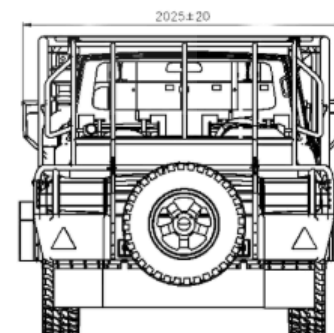

KGHM ZANAM

SAMOJEZDNY WÓZ TRANSPORTOWY ROBUST T10

Długość: 5 650 mm

Szerokość: 2 025 mm

Wysokość: 1 880/2 130 mm

Ładowność: 800 kg

Liczba miejsc: 9 + 1

Moc silnika: 55,4 kW

spalinowego

Prześwit: 210/240 mm

Klasa czystości spalin: Stage V

Dopuszczalne nachylenie

wzdłużne: 15°