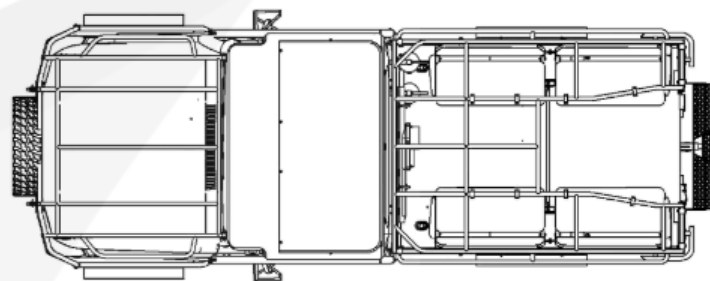

KGHM ZANAM

SAMOJEZDNY WÓZ TRANSPORTOWY ROBUST T10

Długość: 5 650 mm

Szerokość: 2 025 mm

Wysokość: 1 880/2 130 mm

Ładowność: 800 kg

Liczba miejsc: 9 + 1

Moc silnika: 55,4 kW

spalinowego

Prześwit: 210/240 mm

Klasa czystości spalin: Stage V

Dopuszczalne nachylenie

wzdłużne: 15°