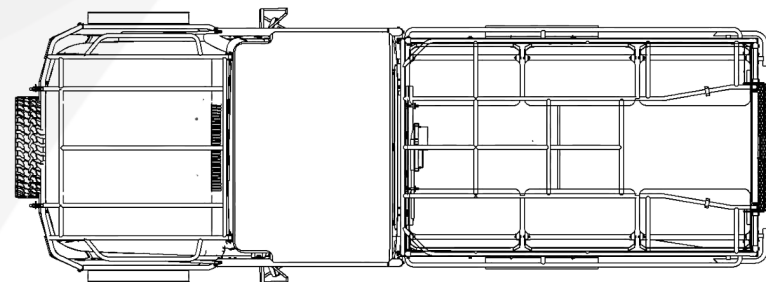

KGHM ZANAM

SAMOJEZDNY WÓZ TRANSPORTOWY ROBUST M14

Długość:	5 950 mm
Szerokość:	2 025 mm
Wysokość:	1 880 mm
Ładowność:	1 400 kg
Liczba miejsc:	13 + 1
Moc silnika: spalinowego	96 kW
Prześwit:	210/240 mm
Dopuszczalne nachylenie wzdłużne:	15°