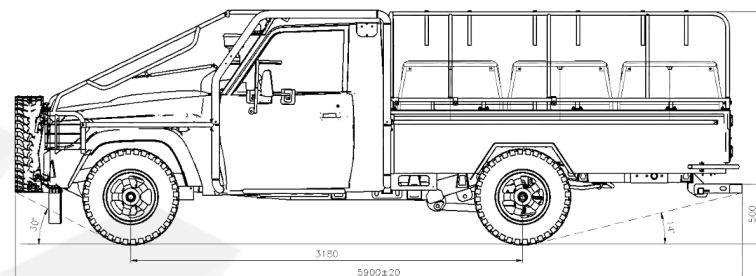

KGHM ZANAM

SAMOJEZDNY WÓZ TRANSPORTOWY ROBUST M14

Długość:	5 950 mm
Szerokość:	2 025 mm
Wysokość:	1 880 mm
Ładowność:	1 400 kg
Liczba miejsc:	13 + 1
Moc silnika: spalinowego	96 kW
Prześwit:	210/240 mm
Dopuszczalne nachylenie wzdłużne:	15°