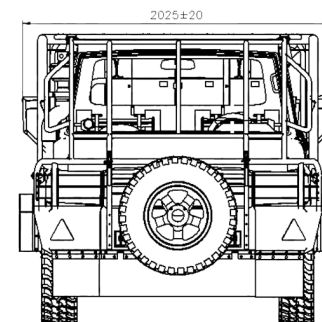

KGHM ZANAM

SAMOJEZDNY WÓZ TRANSPORTOWY ROBUST M14

Długość:	5 950 mm
Szerokość:	2 025 mm
Wysokość:	1 880 mm
Ładowność:	1 400 kg
Liczba miejsc:	13 + 1
Moc silnika: spalinowego	96 kW
Prześwit:	210/240 mm
Dopuszczalne nachylenie wzdłużne:	15°