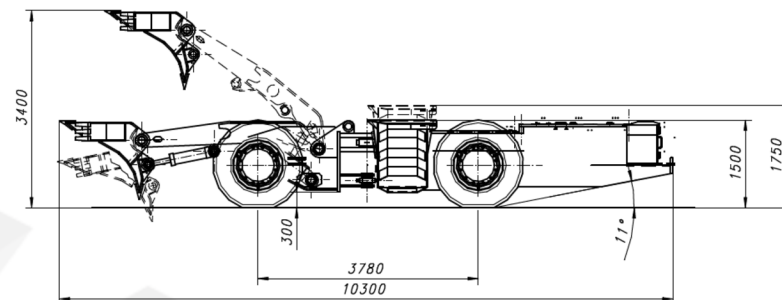

KGHM ZANAM

SAMOJEZDNY WÓZ DO OBRYWKI SWB-900B

Długość:	10 300 mm
Szerokość:	3 300 mm
Wysokość:	1 500 mm
Masa całkowita:	26 800 kg
Długość wysięgnika:	3 m
Szerokość pazura:	2,6 m
Moc silnika: spalinowego	168 kW
Klasa czystości spalin:	Stage V
Prędkość jazdy: (przód/tył)	I bieg 5,0 km/h II bieg 9,0 km/h III bieg 13,0 km/h