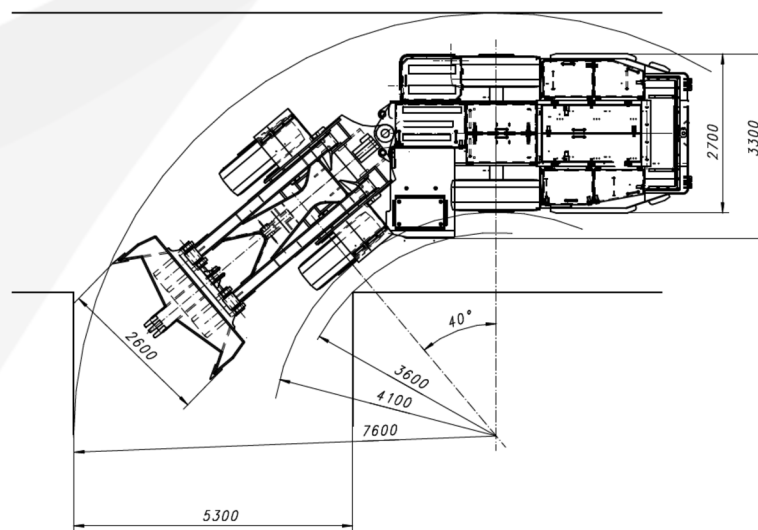

KGHM ZANAM

SAMOJEZDNY WÓZ DO OBRYWKI SWB-900B

Długość:	10 300 mm
Szerokość:	3 300 mm
Wysokość:	1 500 mm
Masa całkowita:	26 800 kg
Długość wysięgnika:	3 m
Szerokość pazura:	2,6 m
Moc silnika: spalinowego	168 kW
Klasa czystości spalin:	Stage V
Prędkość jazdy: (przód/tył)	I bieg 5,0 km/h II bieg 9,0 km/h III bieg 13,0 km/h