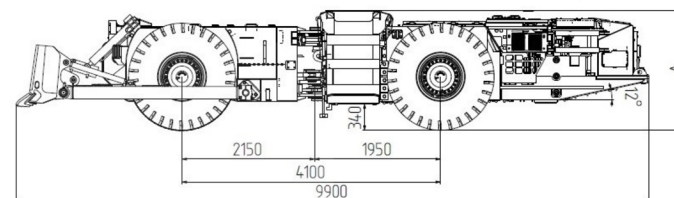

KGHM ZANAM

SPYCHARKA KOŁOWA SPK8

Długość:	9 900 mm
Szerokość:	3 600 mm
Wysokość:	2 100 mm
Masa całkowita:	24 700 kg
Element roboczy (lemiesz):	2,8 m ³
Moc silnika: spalinowego	168 kW
Klasa czystości spalin:	Stage V
Prędkość jazdy: (przód/tył)	I bieg 4,0 km/h II bieg 8,0 km/h III bieg 14,0 km/h IV bieg 19,0 km/h