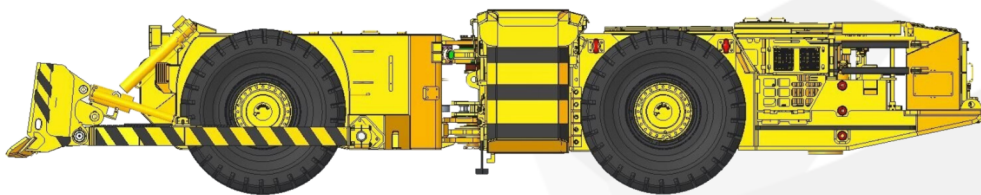

KGHM ZANAM

SPYCHARKA KOŁOWA SPK8

Długość:	9 900 mm
Szerokość:	3 600 mm
Wysokość:	2 100 mm
Masa całkowita:	24 700 kg
Element roboczy (lemiesz):	2,8 m ³
Moc silnika: spalinowego	168 kW
Klasa czystości spalin:	Stage V
Prędkość jazdy: (przód/tył)	I bieg 4,0 km/h II bieg 8,0 km/h III bieg 14,0 km/h IV bieg 19,0 km/h