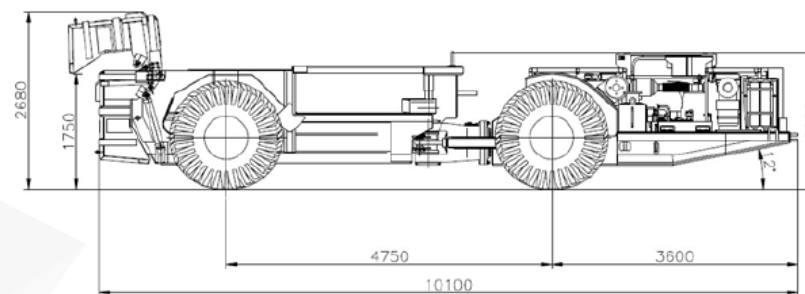

KGHM ZANAM

SAMOJEZDNY WÓZ ODSTAWCZY CB4P-24K

Długość:	10 100 mm
Szerokość:	3 400 mm
Wysokość: (położenie kabiny)	2 000/2 200 mm
Masa całkowita:	25 800 kg
Pojemność skrzyni:	13,5 m ³
Ładowność:	24,0 t
Moc silnika: spalinowego	172 kW
Prędkość jazdy: (przód/tył)	I bieg 5,0 km/h II bieg 10,0 km/h III bieg 15,0 km/h IV bieg 25,0 km/h